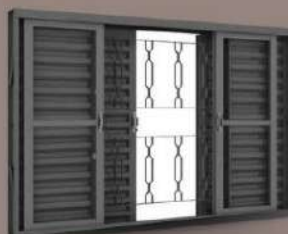

1,00x1,50M

À partir de R\$ **303,90** à vista

VENEZIANA AÇO
POP 6 FOLHAS C/
GRADE ELO

1,00x1,20M

À partir de R\$ **346,90** à vista

1,00x1,50M

À partir de R\$ **405,90** à vista

PORTA
LAMINADA AÇO